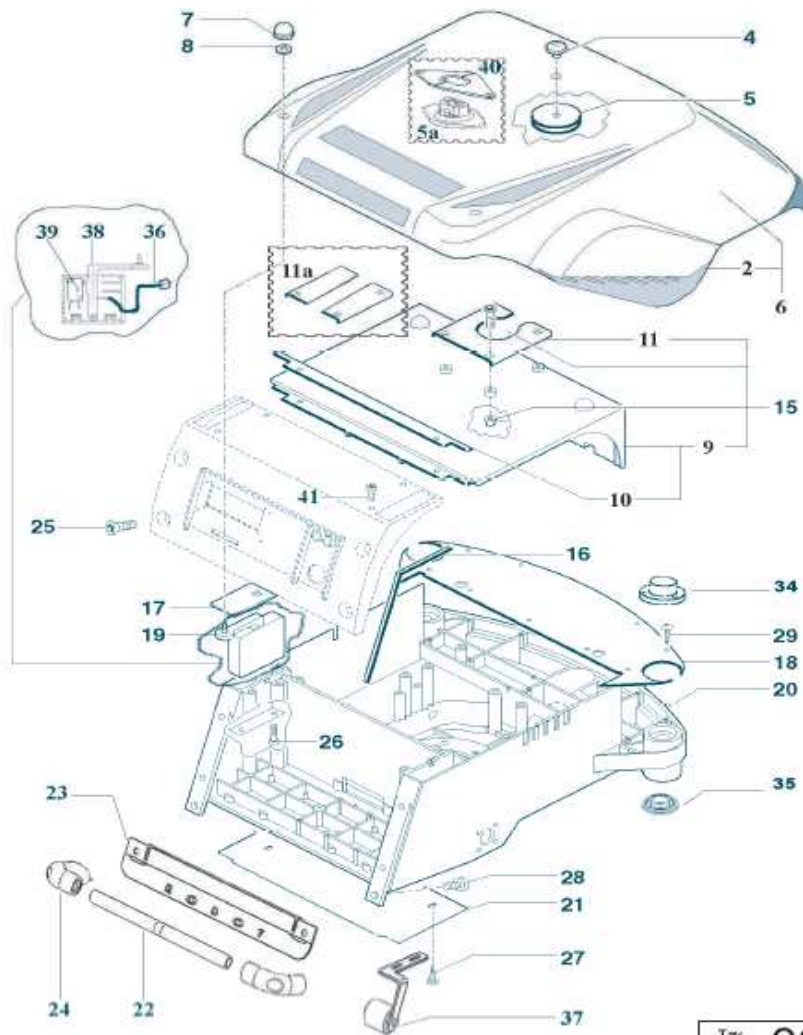

Příslušenství

Tab. 02

Číslo	Díl	Objednací kód	Cena bez DPH	Cena s DPH 20%
4	Šroub uchytu krytu	CS_D0058	132 Kč	158 Kč
5	Koužek uchytu předního krytu	200Z05900A	147 Kč	177 Kč
6	Horní kryt	CS_L0005LM4	2 832 Kč	3 398 Kč
7	Šroub - dobíjecí bod	CS_D0056	174 Kč	208 Kč
8	Podložka		0 Kč	0 Kč
9	Kryt baterií	200Z06100A	453 Kč	543 Kč
10	Podložka krytu baterií	CS_D0045_01	12 Kč	14 Kč
11	Podložka	200Z05700A	347 Kč	417 Kč
15	Sada úchytu krytu	200Z02400A	768 Kč	922 Kč
16	Podložka baterie		0 Kč	0 Kč
17	Podložka mikrospínače nárazového senzoru	CS_D0070	12 Kč	14 Kč
18	Přední kryt	CS_D0041	263 Kč	316 Kč
19	Mikrospínač nárazového senzoru	CS_A0004_03	732 Kč	878 Kč
20	Spodní část těla robota	CS_A0005_01	2 637 Kč	3 164 Kč
21	Spodní plechový kryt zadní části těla	CS_D0072	158 Kč	189 Kč
22	Držák	200Z05600A	374 Kč	448 Kč
23	Zadní nárazník	200Z02100A	226 Kč	272 Kč
24	Boky držáku, 2ks	200Z02200A	321 Kč	385 Kč
25	Šroub	A850464	8 Kč	9 Kč
26	Šroub	A850471	4 Kč	5 Kč
27	Šroub	A850476	4 Kč	5 Kč
28	Šroub	A850463	8 Kč	10 Kč
29	Šroub	A850445	4 Kč	5 Kč
35	Krytka	CS_A0005_D	142 Kč	171 Kč
36	Kabeláž pro mikrospínač	CS_E0003	68 Kč	82 Kč
37	Vyvažovací sada	CS_RIBALTA	611 Kč	733 Kč
38	Táhlo mikrospínače	CS_A0008_01	437 Kč	524 Kč