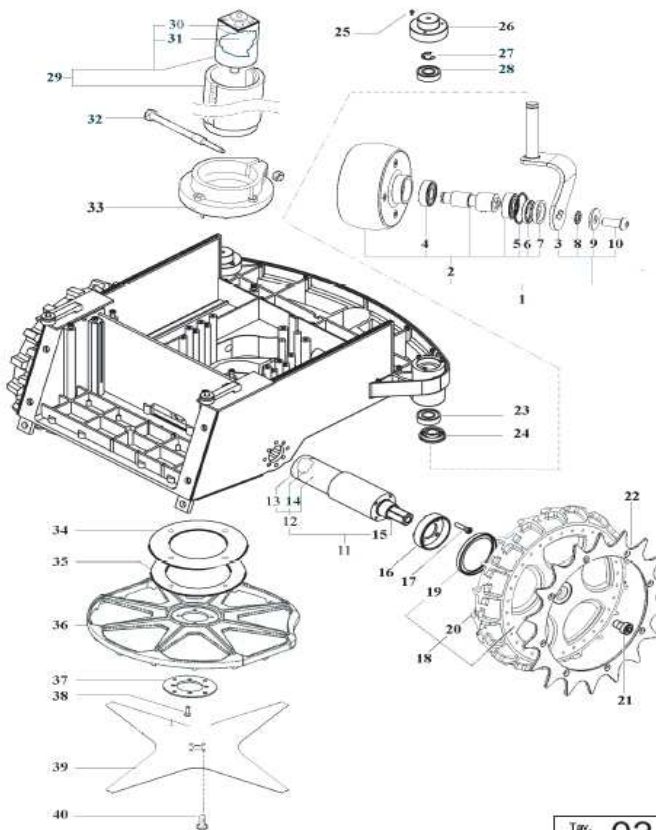

Príslušenství

39	Mikrospínač	A220034	232 Kč	278 Kč

Tab. 03

Číslo	Díl	Objednací kód	Cena bez DPH	Cena s DPH 20%
1	Sada pravého předního kola včetně závěsu	300Z02100A	1 395 Kč	1 674 Kč
1	Sada levého předního kola včetně závěsu	300Z04000A	1 395 Kč	1 674 Kč
2	Přední kolo 2ks	300Z02200A	984 Kč	1 181 Kč
3	Pravý závěs	300Z01400A	495 Kč	594 Kč
3	Levý závěs	300Z02900A	495 Kč	594 Kč
4	Ložiska 4 ks	C00119	158 Kč	189 Kč
5	O kroužek	C00121	20 Kč	24 Kč
6	Kroužek	C00124	46 Kč	55 Kč
7	Kroužek	300Z02500A	65 Kč	78 Kč
8	Ozubená podložka	C00360	20 Kč	24 Kč
9	Podložka	C00361	20 Kč	24 Kč
10	Šroub	C00359	32 Kč	39 Kč
11	Motor kol	321_A0106_0	4 668 Kč	5 602 Kč
12	Motor + část pro připojení elektro	CS_C0126_00	1 263 Kč	1 516 Kč
14	Kartáčky	300_C0300	89 Kč	107 Kč
15	Šestiúhelník	CS_D0191_00	168 Kč	202 Kč
16	Držák kola	300_D0037_01	263 Kč	316 Kč
17	Šroub	A850544	7 Kč	9 Kč
18	Kompletní zadní kolo	200Z01200A	1 011 Kč	1 213 Kč
19	O kroužek	VCW50625	200 Kč	240 Kč
20	Pneumatika	200Z00900A	379 Kč	455 Kč
21	Šroub	A850590	72 Kč	87 Kč
22	Hřebíky na kola	200Z01300A	1 410 Kč	1 692 Kč
23	Ložisko	CS_C0016	89 Kč	107 Kč
24	Krytka	CS_A0005_D	142 Kč	171 Kč
25	Šroub	A850581	4 Kč	4 Kč
26	Krytka	200Z04900A	142 Kč	171 Kč
27	Podložka	A850446	6 Kč	7 Kč
28	Ložiska	CS_C0016A	158 Kč	189 Kč
29	Žací motor - bezkartáčový	CS_A0011_B	7 895 Kč	9 474 Kč
29	Žací motor	CS_A0011_02	5 805 Kč	6 966 Kč
30	Převod žacího motoru	CS_D0122_01	679 Kč	815 Kč
31	Kryt a úchyt kartáčů	CS_C0121_01	689 Kč	827 Kč
32	Šroub	200Z04900A	142 Kč	171 Kč
33	Úchyt motoru	CS_A0003	374 Kč	448 Kč
34	Podložka	CS_D0046	21 Kč	25 Kč
35	Kroužek	CS_D0049	132 Kč	158 Kč
36	Ochranný kryt nože	200Z00100A	511 Kč	613 Kč