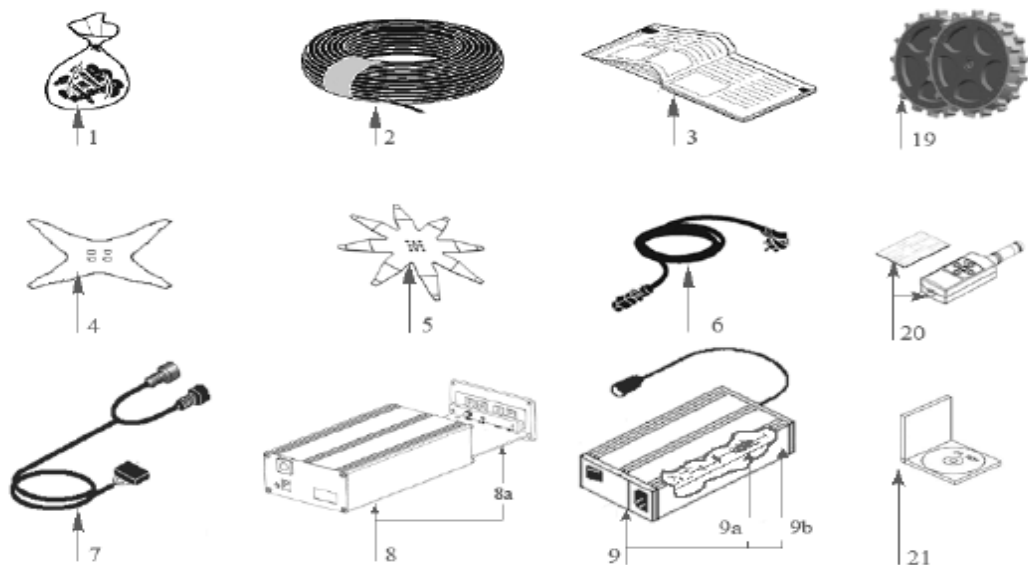

Příslušenství

Číslo	Díl	Objednací kód	Cena bez DPH	Cena s DPH 20%
1	Hřebíky 100 ks	AMBCHFEFI_1	253 Kč	303 Kč
1	Hřebíky 200 ks	AMBCHFEFI	458 Kč	549 Kč
2	Obvodový kabel 100 m	CS_E0002_1	1 079 Kč	1 295 Kč
2	Obvodový kabel 150 m	CS_E0002	1 611 Kč	1 933 Kč
2	Obvodový kabel 200 m	CS_E0002_2	2 168 Kč	2 602 Kč
2	Obvodový kabel 300 m	CS_E0002_3	3 253 Kč	3 903 Kč
2	Obvodový kabel 1000 m	CS_E0002_10	11 042 Kč	13 251 Kč
3	Uživatelský manuál	CS_MANLM4_V10	79 Kč	95 Kč
4	Žací nůž 4 břity 29 cm (modely M440, M480 a M485)	CS_D0112_01	553 Kč	663 Kč
4	Žací nůž 4 břity 22 cm (model M4)	CS_D0155	484 Kč	581 Kč
6	Napájecí kabel zdroje	AMBCAALRE	79 Kč	95 Kč
7	Sada pro dobíjení v zimě	AMBR3000RN	1 079 Kč	1 295 Kč
8	Vysílač sinusoidového signálu	200Z03300A	5 053 Kč	6 063 Kč
9	Napájecí zdroj pro sinusoidový vysílač	AMBEL003MWL	2 900 Kč	3 480 Kč
11	Zesilovač signálu pro obvodový kabel	AMBEL00348MW	2 653 Kč	3 183 Kč
12	Detektor přerušení kabelu	CS_C0102_R	3 921 Kč	4 705 Kč
19	Sada dvou zadních kol	200_KIT_RP	2 279 Kč	2 735 Kč
20	Sada dálkového ovládání	CS_KIT_TEL	4 421 Kč	5 305 Kč