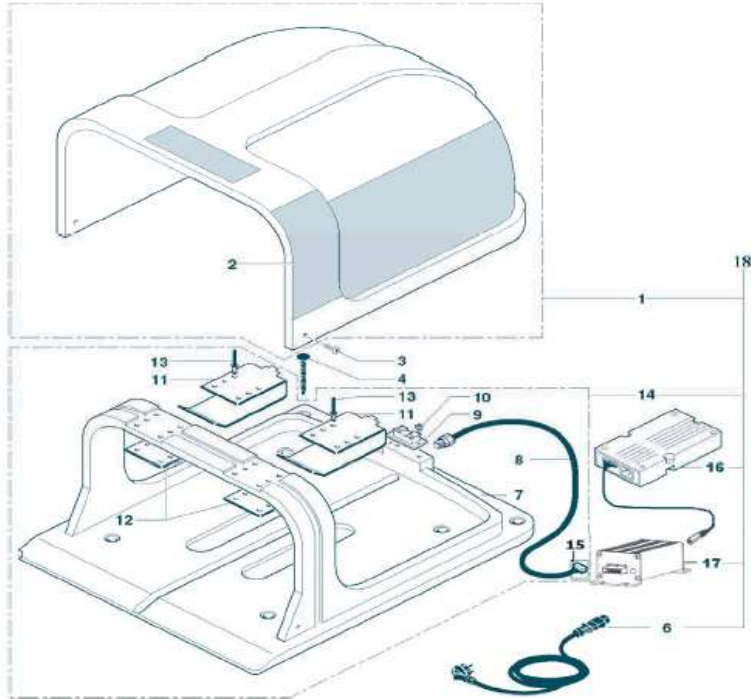

Příslušenství

Císlo	Díl	Objednací kód	Cena bez DPH	Cena s DPH 20%
1	Sada Garáže	CS_L0001LI	0 Kč	0 Kč
3	Šrouby 3 ks	A850483	6 Kč	7 Kč
4	Hřebíky pro základnovou stanici	AMBCHFER1	42 Kč	51 Kč
6	Napájecí kabel	AMBCAALRE	205 Kč	246 Kč
7	Spodní část základnové stanice	CS_D0102_01	1 463 Kč	1 756 Kč
8	Napájecí kabel základnové stanice	AMBCAALRI	968 Kč	1 162 Kč
9	Konektory obvodového kabelu	AMBCOFIR1	147 Kč	177 Kč
10	Šrouby	A850470	4 Kč	4 Kč
11	Nabíjecí body 2 ks	CS_A0150_1	526 Kč	632 Kč
12	Podložka	CS_D0065	84 Kč	101 Kč
13	Nýt	A211273	4 Kč	4 Kč
14	Kompletní spodní část stanice	CS_L0002	3 516 Kč	4 219 Kč
15	Sada konektorů	223261	63 Kč	75 Kč