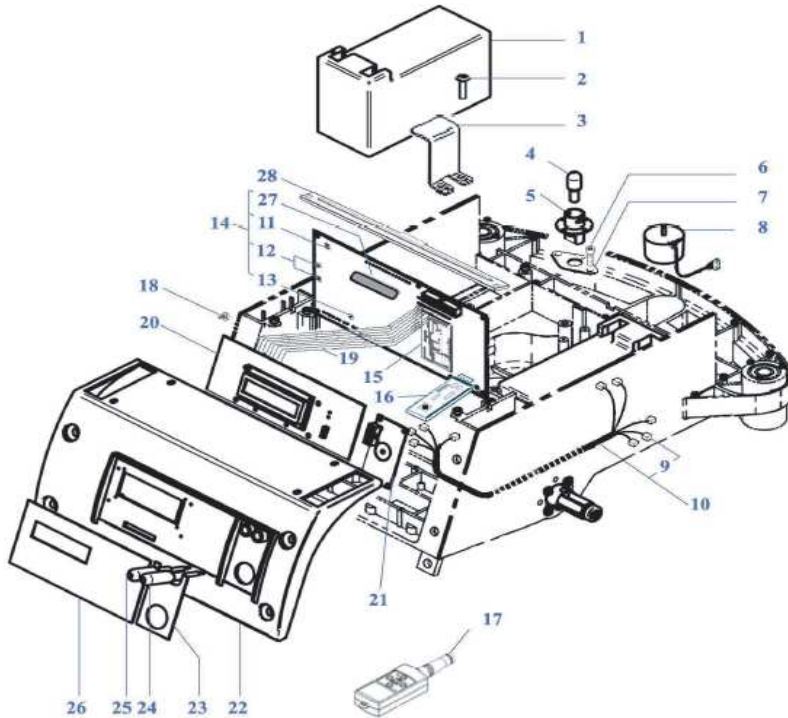

Příslušenství

37	Držák ochrany nože	300Z00200A	263 Kč	316 Kč
38	Šroub	BMSPE435X	5 Kč	6 Kč

Císlo	Díl	Objednací kód	Cena bez DPH	Cena s DPH 20%
1	Baterie typ A	CS_C0106/2	5 089 Kč	6 107 Kč
2	Šroub 4 ks	A850199	7 Kč	8 Kč
3	Držák baterie 2ks	300_D0036_00	142 Kč	171 Kč
4	žárovka	CS_C0035	79 Kč	95 Kč
5	Držák žárovky	CS_C0018	174 Kč	208 Kč
6	Šroub	A850435	6 Kč	7 Kč
7	Adaptér	CS_D0089	89 Kč	107 Kč
8	Cívka antény	CS_C0004_L	1 026 Kč	1 232 Kč
9	Sada propojovacích kabelů	223262	595 Kč	714 Kč
11	Pojistka 250V 250mA	A210517	26 Kč	32 Kč
12	Pojistka 32V 20A	A210541	28 Kč	33 Kč
13	Pojistka 32V 1A	A210540	26 Kč	32 Kč
14	Mother board pro M4	AM2000-09-2B	8 821 Kč	10 585 Kč
14	Mother board pro M440	AM2000-09-2D	9 395 Kč	11 274 Kč
14	Mother board pro M480	AM2000-09-2E	10 779 Kč	12 935 Kč
14	Mother board pro M485	AM2000-09-2L	12 342 Kč	14 811 Kč
15	Přijímač kanál A	CS_C0102_SA	2 505 Kč	3 006 Kč
15	Přijímač kanál B	CS_C0102_SB	2 505 Kč	3 006 Kč
15	Přijímač kanál C	CS_C0102_SC	2 505 Kč	3 006 Kč
16	Přijímač dálkového ovládání	CS_E0022	1 711 Kč	2 053 Kč
17	Vysílač dálkového ovládání	CS_TEL_RF	2 711 Kč	3 253 Kč
18	Šroub	A850445	4 Kč	5 Kč
19	Kabeláž pro displej	820074	153 Kč	183 Kč
20	Displej	200Z04600A	5 158 Kč	6 189 Kč
21	Alarm	CS_E0028_2	2 432 Kč	2 918 Kč
22	Zadní kryt	CS_D0035	526 Kč	632 Kč
23	Těsnění	CS_C0103_LZ	89 Kč	107 Kč
24	Dešťový senzor asymetrický	CS_D0095	495 Kč	594 Kč
25	Dešťový senzor	CS_D0094	442 Kč	531 Kč
26	Klávesnice pro M440-M485	200E00600A	1 000 Kč	1 200 Kč
27	Topení	C00198	205 Kč	246 Kč