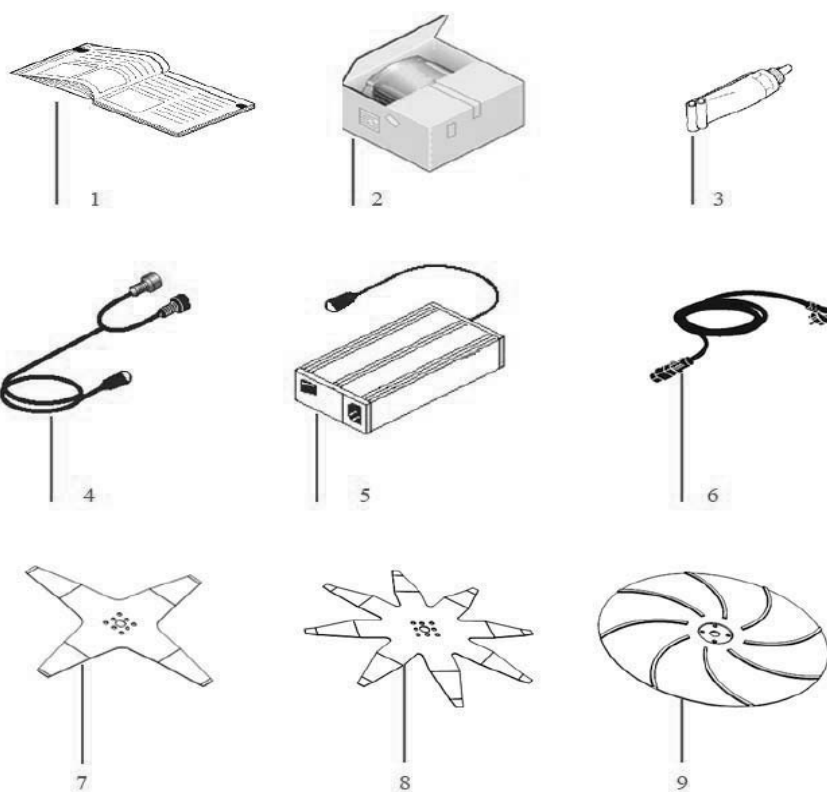

Příslušenství

Číslo	Díl	Objednací kód	Cena bez DPH	Cena s DPH 20%
1	Uživatelský manuál	XX	0 Kč	0 Kč
2	Krabice	50_D0035_00	279 Kč	335 Kč
3	Mazivo, 200g	CS_C0109	521 Kč	625 Kč
4	Nabíjecí kabely	50_E0011_00	1 079 Kč	1 295 Kč
5	Dobíječka baterií	50_E0009_00	2 579 Kč	3 095 Kč
7	Žací nůž 25 cm 4 hroty	50_D0018_00	513 Kč	616 Kč
8	Žací nůž 25 cm 8 hrotů	050Z06000A	632 Kč	758 Kč
9	Čistící talíř	50_D0056_00	442 Kč	531 Kč