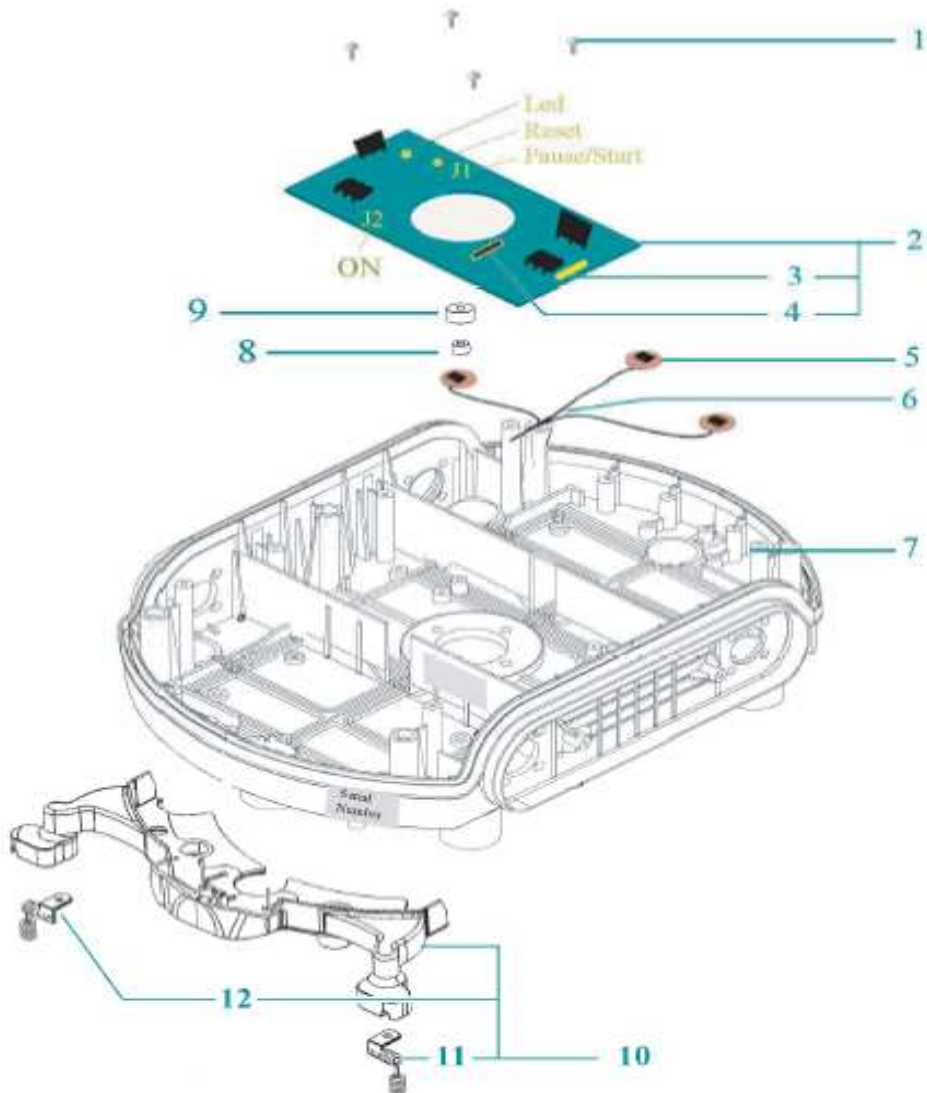

Příslušenství

Číslo	Díl	Objednáací kód	Cena bez DPH	Cena s DPH 20%
1	Šroubky pro uchycení motherboardu	C00214	6 Kč	8 Kč
2	Mother board	50_SMEU_01	7 368 Kč	8 842 Kč
3	Kit pojistky 32 V 20A	A210541	28 Kč	33 Kč
4	Kit pojistky 32 V 1A	A210540	26 Kč	32 Kč
5	Detektor trávy	50_E0007_00	326 Kč	392 Kč
6	Kabel k detektorům trávy	50_E0006_00	221 Kč	265 Kč
7	Tělo robota	50_D0021_00	1 658 Kč	1 989 Kč
8	Těsnící kroužek	50_D0048_00	9 Kč	11 Kč
9	Těsnící koružek	50_D0047_00	9 Kč	11 Kč
10	Sada detektorů pádu	K-050Z05400A	5 895 Kč	7 074 Kč
11	Senzor pádu	050Z08600A	442 Kč	531 Kč
12	Senzor pádu	050Z08500A	442 Kč	531 Kč
13	Kabel k baterii	50_E0004_00	163 Kč	196 Kč
14	Kabel k motoru	50_E0010_00	153 Kč	183 Kč