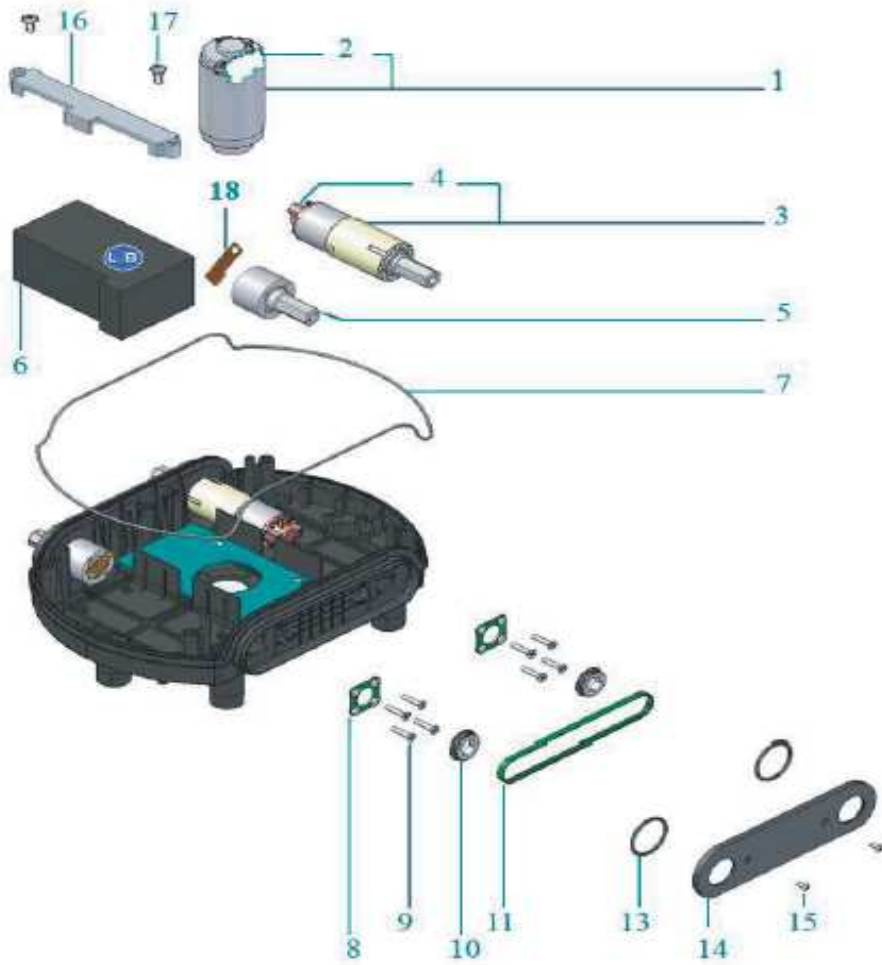

Příslušenství

Číslo	Díl	Objednací kód	Cena bez DPH	Cena s DPH 20%
1	Klávesnice	050Z03200A	895 Kč	1 074 Kč
2			0 Kč	0 Kč
3	Kompletní horní kryt	050Z03000A	3 553 Kč	4 263 Kč
4	Pneumatika	50_D0037	326 Kč	392 Kč
5	Kolo bez pneumatiky a ukotvovacího šroubu	50_A0009_S1	737 Kč	884 Kč
6	Šroub pro uchycení zadního kola	C00161	72 Kč	87 Kč
7	Dobíjecí hrot na přední kolo	50_D0017_00	321 Kč	385 Kč
8	Držák motoru	050Z06000A	632 Kč	758 Kč
9	Šrouby pro uchycení motoru	C00041	5 Kč	6 Kč
10	Podložka pod úchyt motoru a nože	50_D0019_00	358 Kč	429 Kč
11	Šrouby pro úchyt podložek motoru a nože	C00212	5 Kč	6 Kč
12	Žací nůž 25 cm 4 hroty	50_D0018_00	513 Kč	616 Kč
13	Šrouby pro uchycení nože	C00212	5 Kč	6 Kč
14			0 Kč	0 Kč
15	Držák	050Z02800A	884 Kč	1 061 Kč
16			0 Kč	0 Kč
17	Nárazník	050Z02700A	311 Kč	373 Kč
18	Guma pro kolo 176 mm	050Z04800A	368 Kč	442 Kč
17	Vnitřní kolo 176 mm	050Z05000A	763 Kč	916 Kč

Příslušenství

18	Venkovní kolo 176 mm	050Z05100A	763 Kč	916 Kč
----	----------------------	------------	--------	--------

Číslo	Díl	Objednací kód	Cena bez DPH	Cena s DPH 20%
1	Žací motor	CS_C0009/F	4 158 Kč	4 989 Kč
2	Sběrné kartáčky žacího motoru v držáku	CS_C0121_01	689 Kč	827 Kč
3	Motor kol	50_A0005_00	3 842 Kč	4 611 Kč
4	Sběrné kartáčky motoru kol	300_C0300	89 Kč	107 Kč
5	Úchyt kol	50_A0002_00	1 263 Kč	1 516 Kč
6	Baterie typ A	CS_C0106/2	5 089 Kč	6 107 Kč
7	Těsnění horního krytu	50_C0009_00	111 Kč	133 Kč
8	Podložka	50_D0003_00	137 Kč	164 Kč
9	Šroub	C00205	5 Kč	6 Kč
10	Váleček	50_D0004_01	221 Kč	265 Kč
10	Váleček je s C00536	050Z06300A	221 Kč	265 Kč
11	Pás	50_C0001_00	253 Kč	303 Kč
11	Pás jenom s 050Z06300A	C00536	303 Kč	363 Kč
13	Kroužek	50_C0002_00	13 Kč	15 Kč
14	Držák	50_D0027_00	329 Kč	395 Kč
15	Šroubky	C00208	4 Kč	5 Kč
16	Držák baterie	50_D0041_00	171 Kč	205 Kč
17	Šrouby k držáku baterie	C00210	4 Kč	5 Kč
18	Pružina	050Z04400A	95 Kč	114 Kč